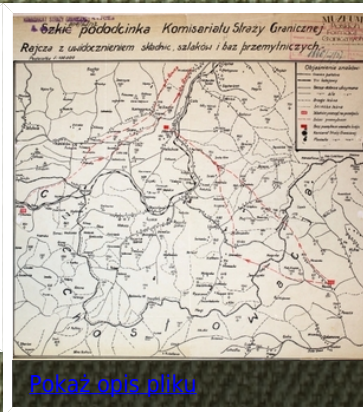

[Pokaż opis pliku](#)