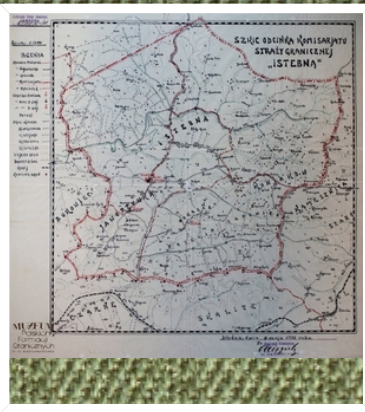

# Muzeum Polskich Formacji Granicznych

<https://muzeumsg.strazgraniczna.pl/muz/sluzba/kartografia/1918-1939/zachodniomalopolski-io/9912,Zachodniomalopolski-IO.html>  
2024-07-16, 16:53

[Pokaż opis pliku](#)