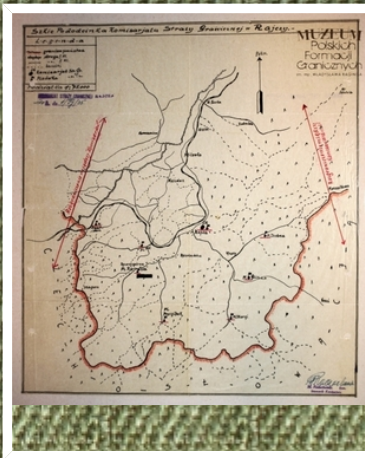

# Muzeum Polskich Formacji Granicznych

<https://muzeumsg.strazgraniczna.pl/muz/sluzba/kartografia/1918-1939/zachodniomalopolski-io/9912,Zachodniomalopolski-IO.html>  
2024-07-16, 16:53

[Pokaż opis pliku](#)