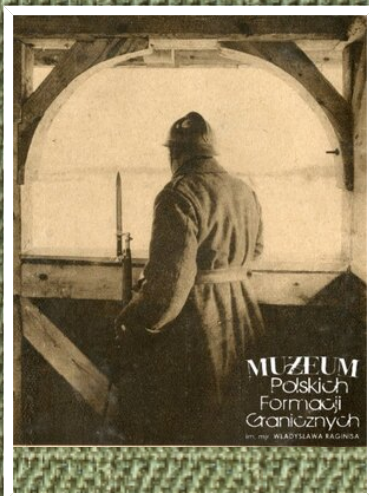

Kontrola patrolu granicznego na tle charakterystycznej wiechy granicznej.

Młode pokolenie owczarków tyrolskich K. O. P. pod wodzą zastępcy szefa łączności K. O. P., kpt Skulicz

Narodowe Archiwum Cyfrowe, sygn. 1-W-1774