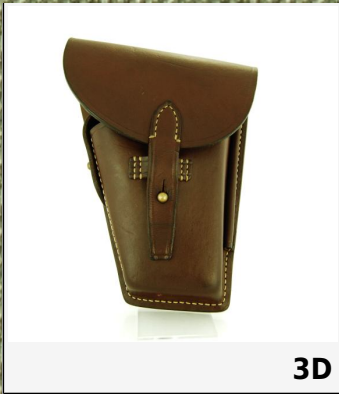

# Muzeum Polskich Formacji Granicznych

<https://muzeumsg.strazgraniczna.pl/muz/galeria-3d/ekwipunek/ekwipunek-1918-1939/9093,Ekwipunek-1918-1939.html>  
2022-01-27, 14:32

1. Nazwa własna: **ładownica**
2. Charakterystyka przedmiotu: ładownica skórzana, podwójna, produkcji polskiej do amunicji karabinowej systemu Mosin
3. Czas powstania: przed 1939 r.
4. Hasła przedmiotowe: Straż Graniczna, ekwipunek
5. Miejsce przechowywania/właściciel: zbiory prywatne

1. Nazwa własna: **żabka**
2. Charakterystyka przedmiotu: replika polskiej żabki wz. 24 do bagnetu
3. Czas powstania: 2014 r.
4. Hasła przedmiotowe: Korpus Ochrony Pogranicza, ekwipunek
5. Miejsce przechowywania/właściciel: zbiory prywatne

3D

1. Nazwa własna: **kabura**
2. Charakterystyka przedmiotu: replika kabury do polskiego pistoletu samopowtarzalnego Vis wz. 35
3. Czas powstania: 2014 r.
4. Hasła przedmiotowe: Korpus Ochrony Pogranicza, ekwipunek
5. Miejsce przechowywania/właściciel: zbiory prywatne