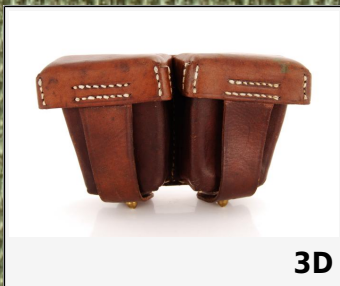

# Muzeum Polskich Formacji Granicznych

<https://muzeumsg.strazgraniczna.pl/muz/galeria-3d/ekwipunek/ekwipunek-1918-1939/9093,Ekwipunek-1918-1939.html>  
2022-01-27, 14:32

1. Nazwa własna: **ładownica**
2. Charakterystyka przedmiotu: ładownica skórzana, podwójna, produkcji polskiej do amunicji karabinowej systemu Mosin
3. Czas powstania: przed 1939 r.
4. Hasła przedmiotowe: Straż Graniczna, ekwipunek
5. Miejsce przechowywania/właściciel: zbiory prywatne

1. Nazwa własna: **żabka**
2. Charakterystyka przedmiotu: replika polskiej żabki wz. 24 do bagnetu
3. Czas powstania: 2014 r.
4. Hasła przedmiotowe: Korpus Ochrony Pogranicza, ekwipunek
5. Miejsce przechowywania/właściciel: zbiory prywatne

3D

1. Nazwa własna: **kabura**
2. Charakterystyka przedmiotu: replika kabury do polskiego pistoletu samopowtarzalnego Vis wz. 35
3. Czas powstania: 2014 r.
4. Hasła przedmiotowe: Korpus Ochrony Pogranicza, ekwipunek
5. Miejsce przechowywania/właściciel: zbiory prywatne